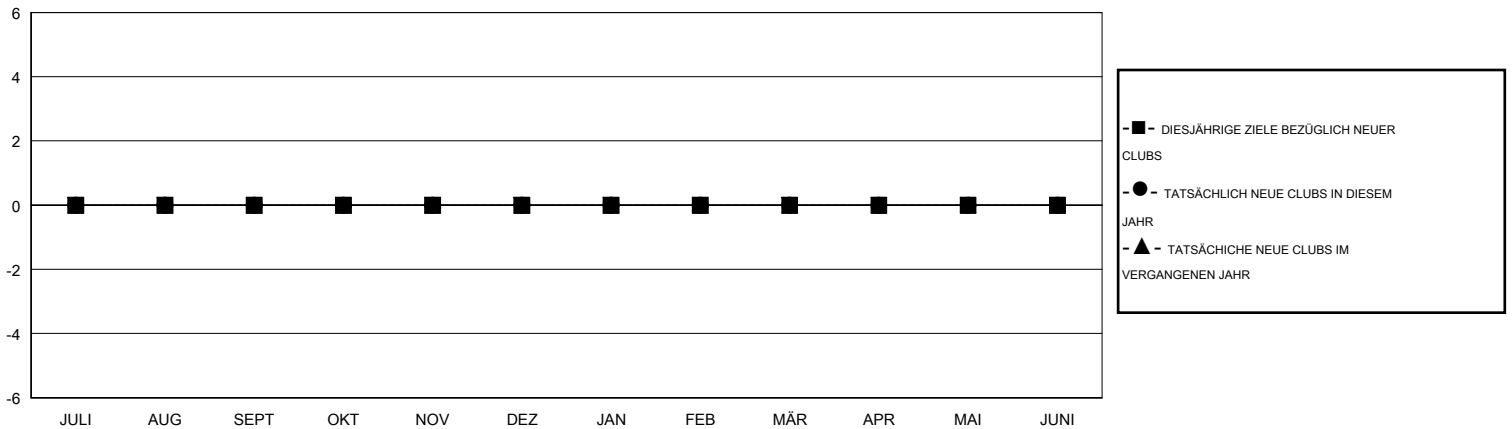

MONTHLY MEMBERSHIP PROGRESS REPORT

District 1110S

Results as of: 6/30/2016

GMT: Carl Robert Rettby

STANDORT GERMANY

GMT KONST. GEB.: 4

Clubs					Pro Mitglied				
ERGEBNISSE FÜR 2016-2017					ERGEBNISSE FÜR 2016-2017				
QUARTAL	ZIEL NEUE CLUBS	NEUE CLUBS	AUFGELOSTE CLUBS	NETTO-GEWINN/-VERLUST	QUARTAL	ZIEL NEUE MITGLIEDER	HINZUGEFÜGTE GRÜNDUNGS- UND NEUE MITGLIEDER	AUSGESCHIEDENE MITGLIEDER	NETTO-GEWINN/-VERLUST
JULI/AUG/SEPT	0	0	0	0	JULI/AUG/SEPT	-25	0	0	0
OKT/NOV/DEZ	0	0	0	0	OKT/NOV/DEZ	-25	0	0	0
JAN/FEB/MÄR	0	0	0	0	JAN/FEB/MÄR	-17	0	0	0
APR/MAI/JUNI	0	0	0	0	APR/MAI/JUNI	-28	0	0	0

ZIELE UND TATSÄCHLICHE NEUE CLUBS KUMULATIV

ZIELE UND TATSÄCHLICHE MITGLIEDER KUMULATIV

ABGEMELDETE CLUBS: 0	0 VON 0 CLUBS HABEN 1 ODER MEHR NEUE MITGLIEDER AUFGENOMMEN	GESCHLECHTERVERTEILUNG MANN 0 (100.00%) FRAU 0 (100.00%)
AUSGETRETENE MITGLIEDER VERSTORBEN 0 CLUB AUFGELOST 0 ANDERE 0 GESAMT 0	KLICKEN SIE HIER FÜR ANGABEN ZUM ZUSTAND DES CLUBS	FAMILIENMITGLIEDER 0 HAUSHALTSVORSTAND 0 NICHT-FAMILIENVORSTAND 0