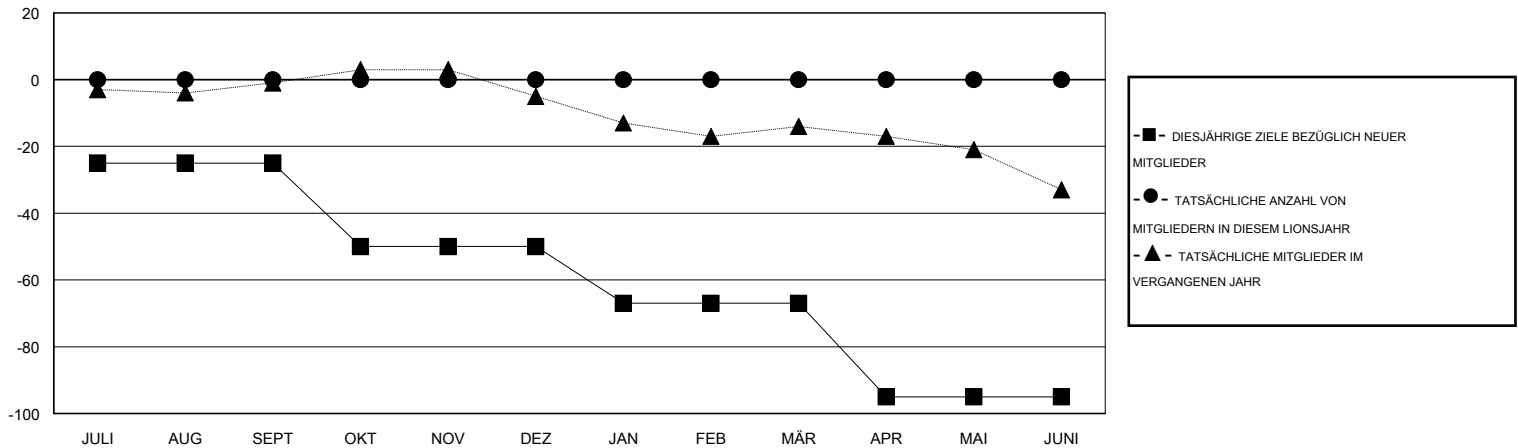

MONTHLY MEMBERSHIP PROGRESS REPORT

District 1110S

Results as of: 6/30/2016

GMT: Carl Robert Rettby

STANDORT GERMANY

GMT KONST. GEB.: 4

Clubs					Pro Mitglied				
ERGEBNISSE FÜR 2016-2017					ERGEBNISSE FÜR 2016-2017				
QUARTAL	ZIEL NEUE CLUBS	NEUE CLUBS	AUFGELOSTE CLUBS	NETTO-GEWINN/-VERLUST	QUARTAL	ZIEL NEUE MITGLIEDER	HINZUGEFÜGTE GRÜNDUNGS- UND NEUE MITGLIEDER	AUSGESCHIEDENE MITGLIEDER	NETTO-GEWINN/-VERLUST
JULI/AUG/SEPT	0	0	0	0	JULI/AUG/SEPT	-25	0	0	0
OKT/NOV/DEZ	0	0	0	0	OKT/NOV/DEZ	-25	0	0	0
JAN/FEB/MÄR	0	0	0	0	JAN/FEB/MÄR	-17	0	0	0
APR/MAI/JUNI	0	0	0	0	APR/MAI/JUNI	-28	0	0	0

ZIELE UND TATSÄCHLICHE NEUE CLUBS KUMULATIV

ZIELE UND TATSÄCHLICHE MITGLIEDER KUMULATIV

ABGEMELDETE CLUBS: 0	0 VON 0 CLUBS HABEN 1 ODER MEHR NEUE MITGLIEDER AUFGENOMMEN	GESCHLECHTERVERTEILUNG MANN 0 (100.00%) FRAU 0 (100.00%)
AUSGETRETENE MITGLIEDER VERSTORBEN 0 CLUB AUFGELOST 0 ANDERE 0 GESAMT 0	KLICKEN SIE HIER FÜR ANGABEN ZUM ZUSTAND DES CLUBS	FAMILIENMITGLIEDER 0 HAUSHALTSVORSTAND 0 NICHT-FAMILIENVORSTAND 0